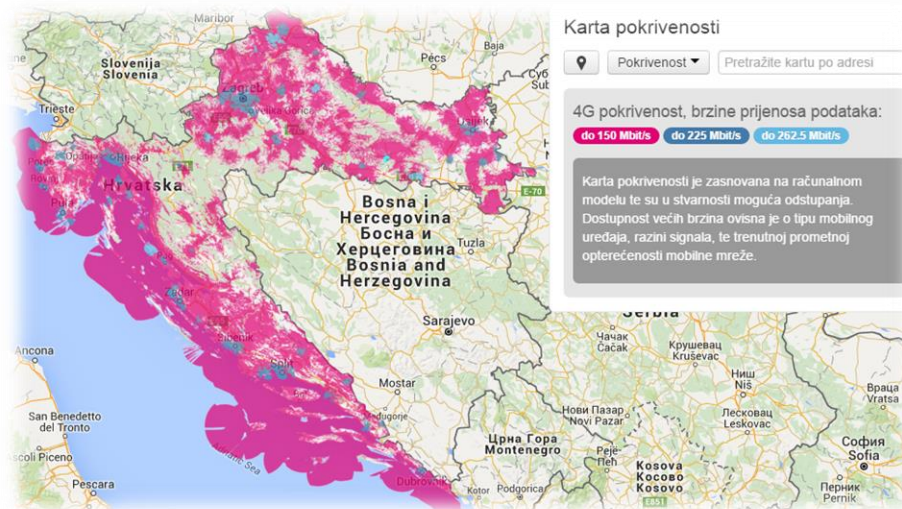

## KARTA POKRIVENOSTI

→ provjerite jeste li u području pokrivenosti

\*Brzina ovisi o razini 4G signala, modelu uređaja te trenutnoj opterećenosti mreže.

ŽIVJETI ZAJEDNO

0800 9899

moj.racun@t.ht.hr